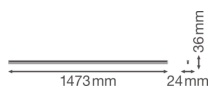

Specificaties Ledvance LED Montagebalk Linear Compact High Output
25W 2500lm - 840 Koel Wit | 150cm

[Bekijk product](#)

Algemene informatie

Artikelnummer	234124
EAN	4058075106376
Merk	Ledvance
Fabrikantnaam	LN COMP HO 1500 25W/4000K
Lampdirect All-in garantie	5 jaar
Levensduur (uur)	50000

Technische Informatie

Techniek	LED Geïntegreerd
Vervangt (Watt)	1x35
Watt	25
Netspanning (Volt)	220-240
Dimbaar	Niet Dimbaar
Lichtkleur	Wit
Kleurcode	840 Koel Wit
Lichtkleur (Kelvin)	4000 Koel Wit
Kleurweergave (Ra)	80-89 - Goede kleurweergave
Kleurinstelling	Enkele kleur
Lichtopbrengst (Lumen)	2500
Lumen Watt Verhouding (Lm/W)	100
Powerfactor	>0.90
Inclusief Lamp	Ja

Geschikt voor Buitengebruik	Nee
Lengte	150cm
Type product	LED Montagebalken

Armatuur Informatie

Montage	Opbouwmontage
IP-Waarde	IP20 - Bijna Stofdicht
Slagvastheid (IK-waarde)	IK03 - 0.35 Joule
Behuizing	Polycarbonaat
Kleur Armatuur	Wit
Kleur behuizing	Wit
Noodverlichting	Geen Noodverlichting
Product Serie	Linear

Afmetingen

Lengte (mm)	1473
Breedte (mm)	24
Hoogte (mm)	36

Sensor Informatie

Sensortype	Geen sensor
------------	-------------

Waarom Lampdirect?

Bestel bij de **grootste lichtspecialist** van Europa

Offerte op maat