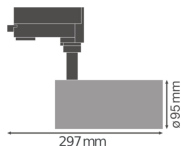

Specificaties Ledvance LED Railspot  
D95 Wit 55W 4000lm 24D - 940 Koel  
Wit | Beste Kleurweergave

[Bekijk product](#)

## Technische Informatie

Techniek	LED Geïntegreerd
Watt	55
Netspanning (Volt)	220-240
Dimbaar	Niet Dimbaar
Kleurcode	930 Warm Wit
Lichtkleur (Kelvin)	3000 Warm Wit
Kleurweergave (Ra)	90-99 - Perfecte kleurweergave
Lichtkleur	Wit
Kleurinstelling	Enkele kleur
Lichtopbrengst (Lumen)	4000
Lumen Watt Verhouding (Lm/W)	73
Gradenbundel (graden)	24
Powerfactor	>0.90

## Afmetingen

Lengte (mm)	95
Breedte (mm)	95
Diameter (mm)	95