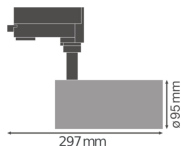

Specificaties Ledvance LED Railspot  
D95 Grijs 55W 4200lm 24D - 940 Koel  
Wit | Beste Kleurweergave

[Bekijk product](#)

## Technische Informatie

Techniek	LED Geïntegreerd
Watt	55
Netspanning (Volt)	220-240
Dimbaar	Niet Dimbaar
Kleurcode	940 Koel Wit
Lichtkleur (Kelvin)	4000 Koel Wit
Kleurweergave (Ra)	90-99 - Perfecte kleurweergave
Lichtkleur	Wit
Kleurinstelling	Enkele kleur
Lichtopbrengst (Lumen)	4200
Lumen Watt Verhouding (Lm/W)	76
Gradenbundel (graden)	24
Powerfactor	>0.90

## Afmetingen

Lengte (mm)	95
-------------	----

Breedte (mm)	95
--------------	----

Diameter (mm)	95
---------------	----