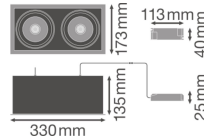

Specificaties Ledvance LED Spot
 Vierkant Multi Kantelbaar Zwart-Wit
 2x30W 5400lm 38D - 840 Koel Wit |
 Zaagmaat 320x160mm

[Bekijk product](#)

Algemene informatie

Artikelnummer	234258
EAN	4058075113985
Merk	Ledvance
Fabrikantnaam	SP MULTI 2X30W/4000K FL WT/BK
Lampdirect All-in garantie	5 jaar
Levensduur (uur)	50000

Technische Informatie

Techniek	LED Geïntegreerd
Watt	60
Netspanning (Volt)	220-240
Dimbaar	Niet Dimbaar
Kleurcode	840 Koel Wit
Lichtkleur (Kelvin)	4000 Koel Wit
Kleurweergave (Ra)	80-89 - Goede kleurweergave
Lichtkleur	Wit
Kleurinstelling	Enkele kleur
Lichtopbrengst (Lumen)	5400
Lumen Watt Verhouding (Lm/W)	90
Gradenbundel (graden)	38

Type product LED Inbouwspots

Armatuur Informatie

Inclusief Lamp	Ja
Aantal lichtpunten	2
Montage	Inbouwmontage
Zaagmaat (mm)	320x160
Inbouwdiepte (mm)	250
IP-Waarde	IP20 - Bijna Stofdicht
Slagvastheid (IK-waarde)	IK03 - 0.35 Joule
Bedrijfstemperatuur	-10 tot +40
Behuizing	Aluminium
Kleur Armatuur	Wit
Noodverlichting	Geen Noodverlichting
Powerfactor	>0.90
Kantelbaar	Ja
Product Serie	SPOT MULTI

Afmetingen

Lengte (mm)	330
Breedte (mm)	173
Hoogte (mm)	25
Diameter (mm)	330

Sensor Informatie  Bestel bij de **grootste lichtspecialist** van Europa  **Offerte** op maat

Sensortype

Tot 7 jaar **all-in garantie**