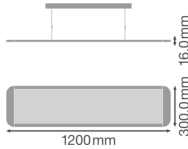

Specificaties Ledvance LED Paneel Direct/Indirect 36W 3850lm - 830 Warm Wit | 120x30cm - UGR <19

[Bekijk product](#)

Algemene informatie

Artikelnummer	236819
EAN	4058075144606
Merk	Ledvance
Fabrikantnaam	PANEL D/I 1200 36W/3000K UGR19
Lampdirect All-in garantie	5 jaar
Levensduur (uur)	60000
Product Serie	PANEL DIRECT/INDIRECT 1200 UGR19

Technische Informatie

Techniek	LED Geïntegreerd
Vervangt (Watt)	2x36
Watt	36
Netspanning (Volt)	220-240
Dimbaar	Niet Dimbaar
Kleurcode	830 Warm Wit
Lichtkleur (Kelvin)	3000 Warm Wit
Kleurweergave (Ra)	80-89 - Goede kleurweergave
Lichtkleur	Wit
Kleurinstelling	Enkele kleur
Lichtopbrengst (Lumen)	3850

Afmetingen

Afmetingen LED Paneel	120x30cm
Lengte (mm)	1195
Breedte (mm)	295
Hoogte (mm)	16

Sensor Informatie  Bestel bij de **grootste lichtspecialist** van Europa  **Offerte** op maat

Sensortype

Tot 7 jaar **all-in garantie**