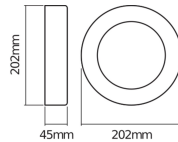

Specificaties Ledvance LED Wandlamp
Endura Stijl Ring Donker Grijs 13.5W
480lm - 830 Warm Wit