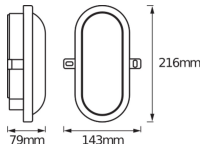

Specificaties Ledvance LED Bulkhead  
Moisture-Proof Zwart 11W 800lm - 840  
Koel Wit | IP54

[Bekijk product](#)

## Technische Informatie

Techniek	LED Geïntegreerd
Watt	11
Netspanning (Volt)	220-240
Dimbaar	Niet Dimbaar
Kleurcode	840 Koel Wit
Lichtkleur (Kelvin)	4000 Koel Wit
Kleurweergave (Ra)	80-89 - Goede kleurweergave
Lichtkleur	Wit
Kleurinstelling	Enkele kleur
Lichtopbrengst (Lumen)	800
Lumen Watt Verhouding (Lm/W)	73
Powerfactor	>0.50
Type product	LED Bulkheads

## Afmetingen

---

Lengte (mm)	216
Breedte (mm)	143