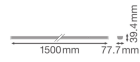

[Bekijk product](#)

Algemene informatie

Artikelnummer	247011
EAN	4058075771154
Merk	Ledvance
Fabrikantnaam	TRUSYS FLEX P 70W 840 DS CL WT DALILEDV
Lampdirect All-in garantie	5 jaar
Levensduur (uur)	100000

Technische Informatie

Techniek	LED Geïntegreerd
Watt	70
Netspanning (Volt)	220-240
Dimbaar	Dimbaar met Dali
Lichtkleur	Wit
Kleurcode	840 Koel Wit
Lichtkleur (Kelvin)	4000 Koel Wit
Kleurweergave (Ra)	80-89 - Goede kleurweergave
Kleurinstelling	Enkele kleur
Lichtopbrengst (Lumen)	12100
Lumen Watt Verhouding (Lm/W)	175
Gradenbundel (graden)	30