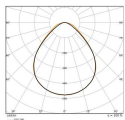

Specificaties Ledvance LED Paneel Eco  
36W 3600lm - 865 Daglicht | 60X60cm  
- UGR <19

[Bekijk product](#)

## Afmetingen

Afmetingen LED Paneel	60x60cm
Lengte (mm)	595
Breedte (mm)	595
Hoogte (mm)	32