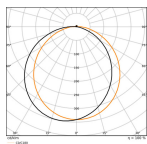

Algemene informatie

Artikelnummer	254854
EAN	4099854481031
Merk	Ledvance
Fabrikantnaam	BLKH CBO RD EYELID 325 WT LEDV
Aantal in omdoos	1

Technische Informatie

Noodverlichting	Geen Noodverlichting
Montage	Muurmontage
Kleur Armatuur	Wit
Type product	Accessoires - Bulkhead

Afmetingen

Hoogte (mm)	77
Diameter (mm)	325

Sensor Informatie

Bestel bij de **grootste lichtspecialist** van Europa

Offerte op maat

Sensortype

Tot 7 jaar **all-in garantie**

Geen sensor

Gemakkelijk retourneren