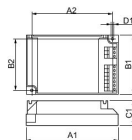

## Specificaties Philips HF-P 218 PL-T/C III 220-240V

[Bekijk product](#)