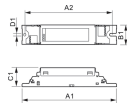

Algemene informatie

Aantal in omdoos **12**

Algemene informatie

Artikelnummer	180515
EAN	8711500999382
Merk	Philips
Fabrikantnaam	HF-S 254 TL5 II 220-240V 50/60Hz
Lampdirect All-in garantie	1 jaar

Technische Informatie

Techniek	Accessoire
Watt	0
VSA voor lamptype	TL5
Levensduur (uur)	0
Maximale Wattage Lamp	54
Geschikt voor lamptype	TL5
Dimbaar	Niet Dimbaar
Aantal lichtpunten	2
Type product	Accessoires - VSA TL Buizen

Lamp Informatie