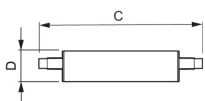

Specificaties Philips Corepro LED Lineair R7s 118mm 14W
2000lm - 840 Koel Wit | Dimbaar - Vervangt 120W

[Bekijk product](#)

Algemene informatie

Artikelnummer	231200
EAN	8718696714065
Merk	Philips
Fabrikantnaam	CorePro LED linear D 14-120W R7S 118 840
Aantal in omdoos	1
Lampdirect All-in garantie	2 jaar
Energielabel	D
Energielabel oud	A++
Levensduur (uur)	15000

Technische Informatie

Techniek	LED
Type product	R7s LED
Vervangt (Watt)	120
Watt	14
Dimbaar	Dimbaar
Lampvoet (fitting)	R7s
Kleurcode	840 Koel Wit
Lichtkleur (Kelvin)	4000 Koel Wit
Kleurweergave (Ra)	80-89 - Goede kleurweergave
Lichtkleur	Wit
Kleurinstelling	Enkele kleur

Lichtopbrengst (Lumen)	2000
Lumen Watt Verhouding (Lm/W)	142.9
Sensortype	Geen sensor

Lamp Informatie

EOC8	71406500
Product Serie	CorePro

Afmetingen

Lengte (mm)	118
Diameter (mm)	29
Vorm	Dubbelzijdige Pin