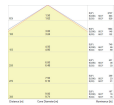

[Bekijk product](#)

Algemene informatie

Artikelnummer	235064
EAN	8719157007030
Merk	Noxion
Fabrikantnaam	Noxion LED Linear Light NX-Line Module 8/1500 35W 4000K FD120 WH DALI
Lampdirect All-in garantie	6 jaar
Levensduur (uur)	50000

Technische Informatie

Techniek	LED Geïntegreerd
Watt	35
Netspanning (Volt)	220-240
Dimbaar	Dimbaar met Dali
Lichtkleur	Wit
Kleurcode	840 Koel Wit
Lichtkleur (Kelvin)	4000 Koel Wit
Kleurweergave (Ra)	80-89 - Goede kleurweergave
Kleurinstelling	Enkele kleur
Lichtopbrengst (Lumen)	5600
Lumen Watt Verhouding (Lm/W)	160
Gradenbundel (graden)	120
Powerfactor	>0.90