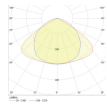

[Bekijk product](#)

Algemene informatie

Artikelnummer	243424
EAN	8719157035330
Merk	Noxion
Fabrikantnaam	Noxion LED Linear Light NX-Line Module 8/1500 35W 4000K FD120 WH +Emergency integration
Lampdirect All-in garantie	6 jaar
Levensduur (uur)	50000

Technische Informatie

Techniek	LED Geïntegreerd
Watt	35
Netspanning (Volt)	220-240
Dimbaar	Niet Dimbaar
Lichtkleur	Wit
Kleurcode	840 Koel Wit
Lichtkleur (Kelvin)	4000 Koel Wit
Kleurweergave (Ra)	80-89 - Goede kleurweergave
Kleurinstelling	Enkele kleur
Lichtopbrengst (Lumen)	5600
Lumen Watt Verhouding (Lm/W)	160
Gradenbundel (graden)	120
Powerfactor	>0.90