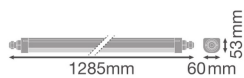

Specificaties Voordeelpak 4x Ledvance LED Waterdichte Montagebalk 33W 3960lm - 865 Daglicht | 120cm

[Bekijk product](#)

Algemene informatie

Artikelnummer	257373
EAN	8719157069175
Merk	Ledvance
Fabrikantnaam	Multipack 4x DP COMP TH 1200 V 33W 865 IP66 PS LEDV
Lampdirect All-in garantie	5 jaar
Levensduur (uur)	75000

Technische Informatie

Techniek	LED Geïntegreerd
Vervangt (Watt)	2x36
Watt	33
Netspanning (Volt)	220-240
Dimbaar	Niet Dimbaar
Lichtkleur	Wit
Kleurcode	865 Daglicht Wit
Lichtkleur (Kelvin)	6500 Daglicht Wit
Kleurweergave (Ra)	80-89 - Goede kleurweergave
Kleurinstelling	Enkele kleur
Lichtopbrengst (Lumen)	3960
Lumen Watt Verhouding (Lm/W)	123

Powerfactor	>0.90
Inclusief Lamp	Ja
Lengte	120cm
Type product	Waterdichte LED Balken

Armatuur Informatie

Montage	Opbouwmontage
Armatuur Aansluiting	Aansluitingseenheid 3-polig
Optische Afdekking	PC (Polycarbonaat)
IP-Waarde	IP66 - Volledig Stof- en Waterdicht
Slagvastheid (IK-waarde)	IK08 - 5 Joule
Bedrijfstemperatuur	-20 tot + 45
Behuizing	Polycarbonaat
Kleur Armatuur	Wit
Noodverlichting	Geen Noodverlichting
Product Serie	Compact

Afmetingen

Lengte (mm)	1285
Breedte (mm)	60
Hoogte (mm)	53

Sensor Informatie

Waarom Lampdirect?

Sensortype

Geen sensor

Bestel bij de **grootste lichtspecialist** van Europa

Offerte op maat