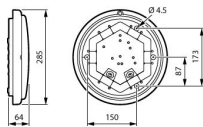

Specificaties Philips LED Bulkhead WL070V
Ledinaire Kunststof Wit 17W 1700lm - 830-840
CCT | 285mm - IP65

[Bekijk product](#)

Algemene informatie

EOC8 50824899

Algemene informatie

Artikelnummer	248746
EAN	8720169508248
Merk	Philips
Fabrikantnaam	WL070V LED11_17S/830_835_840
Lampdirect All-in garantie	3 jaar
Levensduur (uur)	50000

Technische Informatie

Techniek	LED Geïntegreerd
Watt	17
Inclusief Lamp	Ja
Netspanning (Volt)	220-240
Dimbaar	Niet Dimbaar
Kleurcode	835 Warm Wit, 830 Warm Wit, 840 Koel Wit
Lichtkleur (Kelvin)	3000 Warm Wit, 4000 Koel Wit
Kleurweergave (Ra)	80-89 - Goede kleurweergave
Lichtkleur	Wit
Kleurinstelling	CCT

Lichtopbrengst (Lumen)	1700
Lumen Watt Verhouding (Lm/W)	100
Powerfactor	>0.90
Type product	LED Bulkheads

Armatuur Informatie

Type Armatuur	Professioneel
Montage	Opbouwmontage
Armatuur Aansluiting	PI (2-polige Insteekaansluiting)
IP-Waarde	IP65 - Stof- en Waterdicht
Slagvastheid (IK-waarde)	IK08 - 5 Joule
Bedrijfstemperatuur	-20 tot + 40
Kleur Armatuur	Wit
Behuizing	Plastic
Kleur behuizing	Wit
Product Serie	Ledinaire

Afmetingen

Diameter (mm)	285
Lengte (mm)	285
Breedte (mm)	285
Hoogte (mm)	64

Waarom Lampdirect?

Sensor Informatie

 Sensortype	Bestel bij de grootste lichtspecialist van Europa	 Offerte op maat
	Geen sensor	
	Tot 7 jaar all-in garantie	 Gemakkelijk retourneren