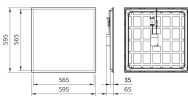

Specificaties Philips LED Paneel Ledinaire RC075
28W 3400lm - 840 Koel Wit | 60x60cm - UGR <19 -
EcoSet Dimbaar

[Bekijk product](#)

Algemene informatie

Artikelnummer	249702
EAN	8720169517219
Merk	Philips
Fabrikantnaam	RC075 34S/840 ESW W60L60 OC EcoSet SC
Lampdirect All-in garantie	3 jaar
Levensduur (uur)	50000
Product Serie	Ledinaire

Technische Informatie

Techniek	LED Geïntegreerd
Vervangt (Watt)	4x18
Watt	28
Netspanning (Volt)	220-240
Dimbaar	Dimbaar met Ledinaire Ecoset
Kleurcode	840 Koel Wit
Lichtkleur (Kelvin)	4000 Koel Wit
Kleurweergave (Ra)	80-89 - Goede kleurweergave
Lichtkleur	Wit
Kleurinstelling	Enkele kleur
Lichtopbrengst (Lumen)	3400
Lumen Watt Verhouding (Lm/W)	120

Afmetingen

Afmetingen LED Paneel	60x60cm
Lengte (mm)	595
Breedte (mm)	595
Hoogte (mm)	65

Sensor Informatie

Sensortype Geen sensor

Waarom Lampdirect?

Bestel bij de **grootste lichtspecialist** van Europa

Offerte op maat